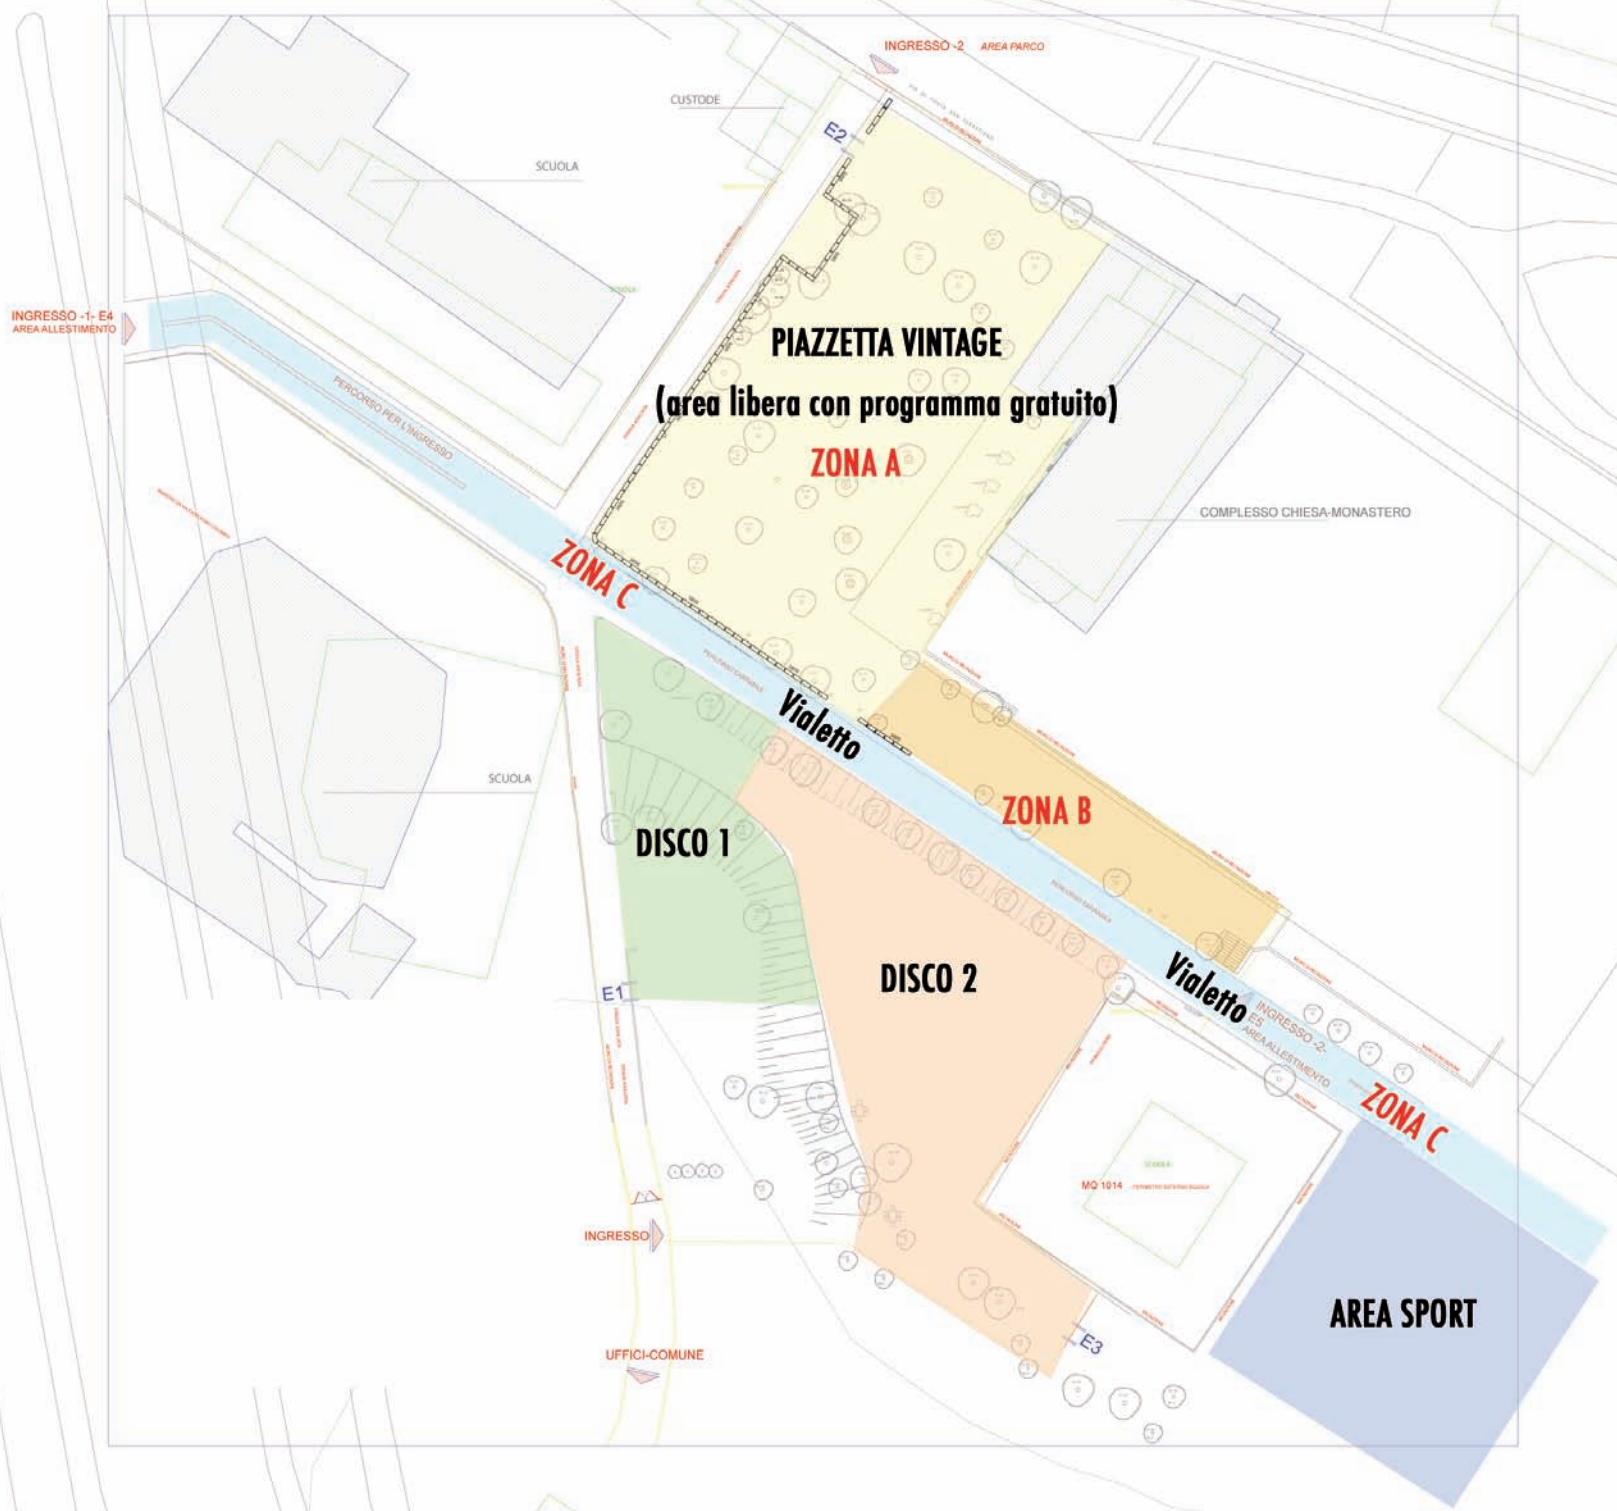

11 giugno - 15 agosto
2010

PARCO SAN SEBASTIANO
Via delle Terme di Caracalla

PLANIMETRIA GENERALE

INDIVIDUAZIONE SPAZI
E ZONE COMMERCIALI
ED ESPOSITIVE

INGRESSO

11 giugno - 15 agosto 2010

PARCO SAN SEBASTIANO
Via delle Terme di Caracalla

PLANIMETRIA
PIAZZETTA VINTAGE
A INGRESSO GRATUITO

INDIVIDUAZIONE SPAZI
E ZONE COMMERCIALI
ED ESPOSITIVE

ZONE A e B

ZONA A

ZONA B

Violetto **ZONA C**