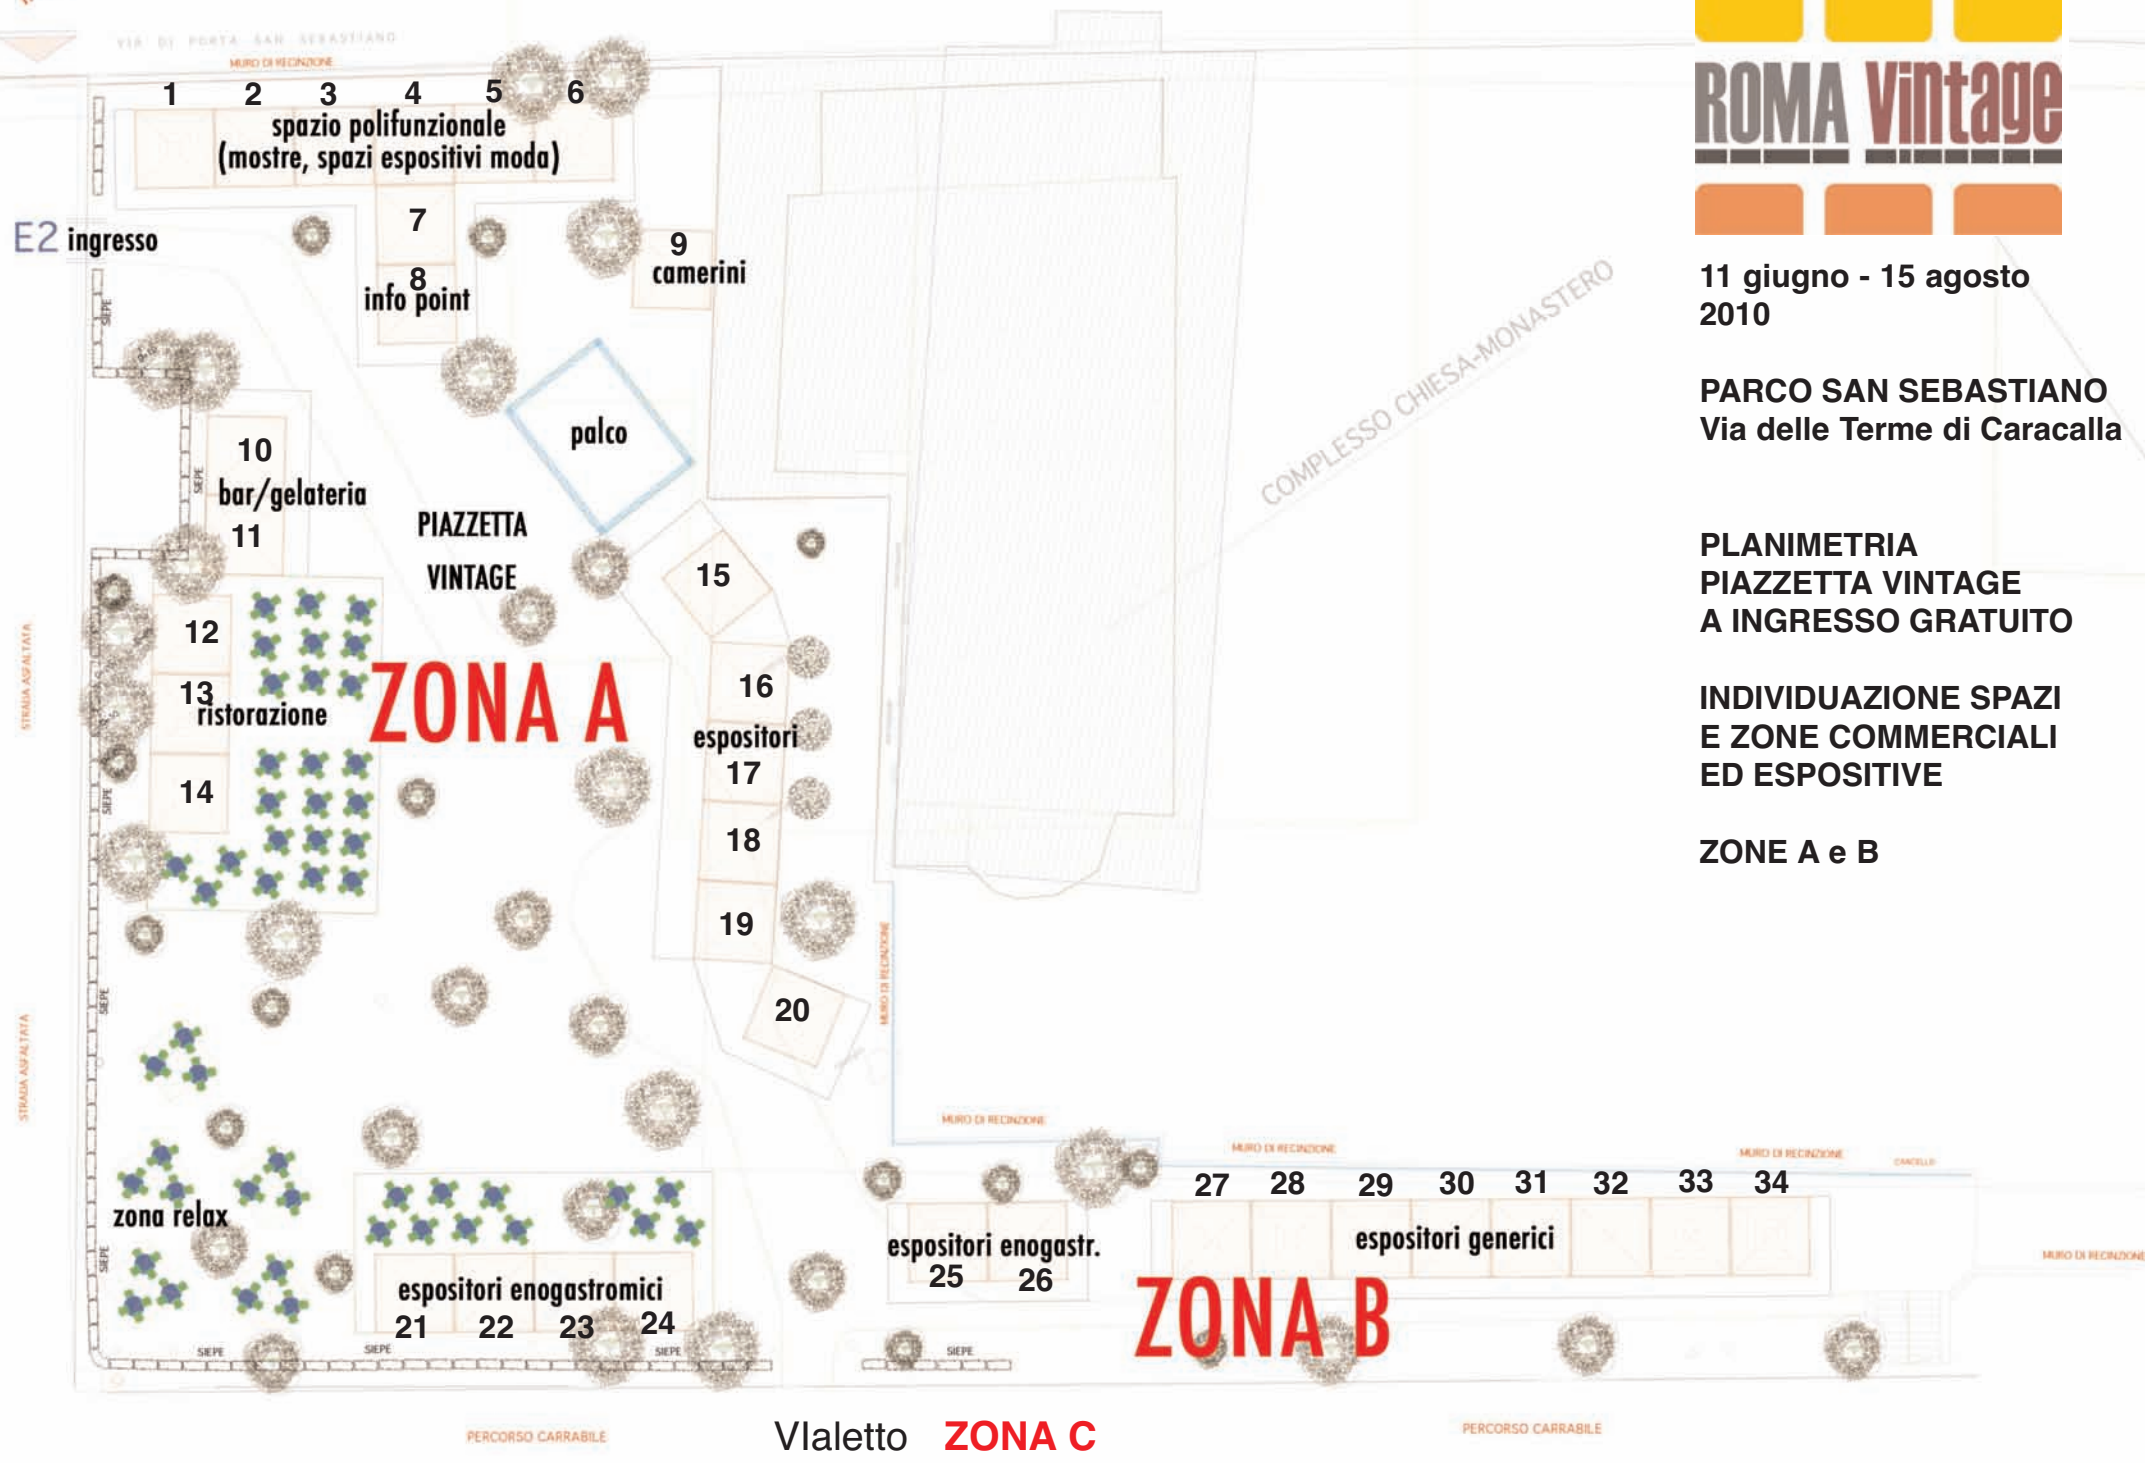

11 giugno - 15 agosto
2010

PARCO SAN SEBASTIANO
Via delle Terme di Caracalla

PLANIMETRIA GENERALE

INDIVIDUAZIONE SPAZI
E ZONE COMMERCIALI
ED ESPOSITIVE

INGRESSO

11 giugno - 15 agosto 2010

PARCO SAN SEBASTIANO
Via delle Terme di Caracalla

PLANIMETRIA
PIAZZETTA VINTAGE
A INGRESSO GRATUITO

INDIVIDUAZIONE SPAZI
E ZONE COMMERCIALI
ED ESPOSITIVE

ZONE A e B

ZONA A

ZONA B

Violetto **ZONA C**